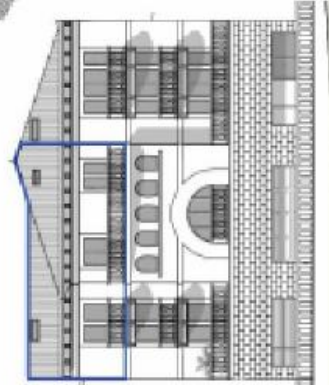

Activos en BIARRITZ Miarritze - Port Vieux