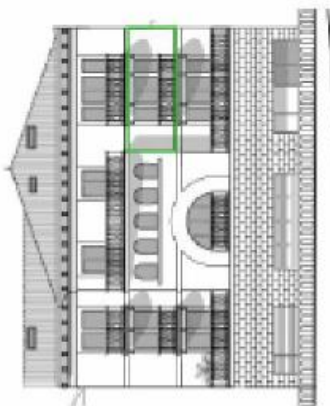

3 - 13		Surface
Localisation		
Entrée	6,98 m²	
Sal., SdJ.	42,95 m²	
Cuisine	6,32 m²	
dégt+pl	10,75 m²	
WC	2,71 m²	
Chambre principale	22,86 m²	
Salle de bains	9,60 m²	
Chambre 2	15,54 m²	
Salle d'eau	4,72 m²	
S. Hdb.	121,83 m²	
S. Annexes		
Balcon	4,42 m²