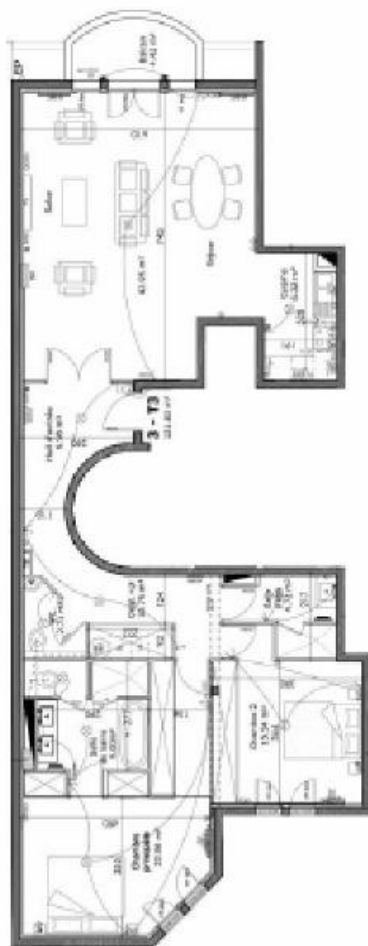

Activo; en BIARRITZ Miarritze - Port Vieux

RESIDENCE "MIARRITZE"

Batier des Glaises - Perspective de la côte des Glaises
64500 BIARRITZ

Appt. n° 3 121,83 m² T3

LESERIE ELECTRIQUE

LA 08.11.2007

3 - 13		Surface
Localisation		
Entrée	6,98 m²	
Sal., SdJ.	42,95 m²	
Cuisine	6,32 m²	
dégt+pl	10,75 m²	
WC	2,71 m²	
Chambre principale	22,86 m²	
Salle de bains	9,60 m²	
Chambre 2	15,54 m²	
Salle d'eau	4,72 m²	
S. Hdb.	121,83 m²	
S. Annexes		
Balcon	4,42 m²