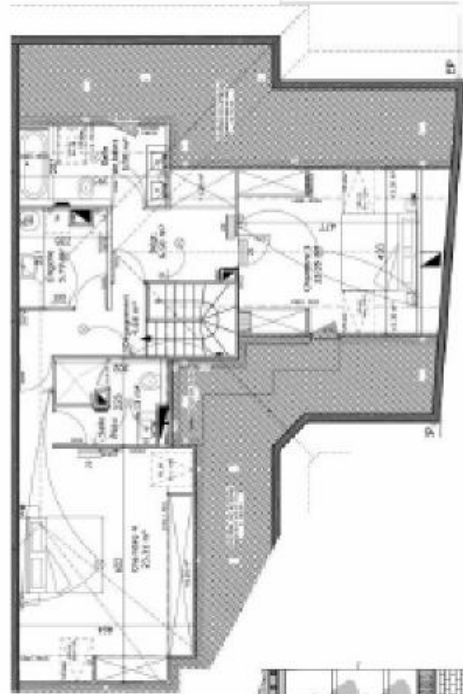

Activos en BIARRITZ Miarritze - Port Vieux