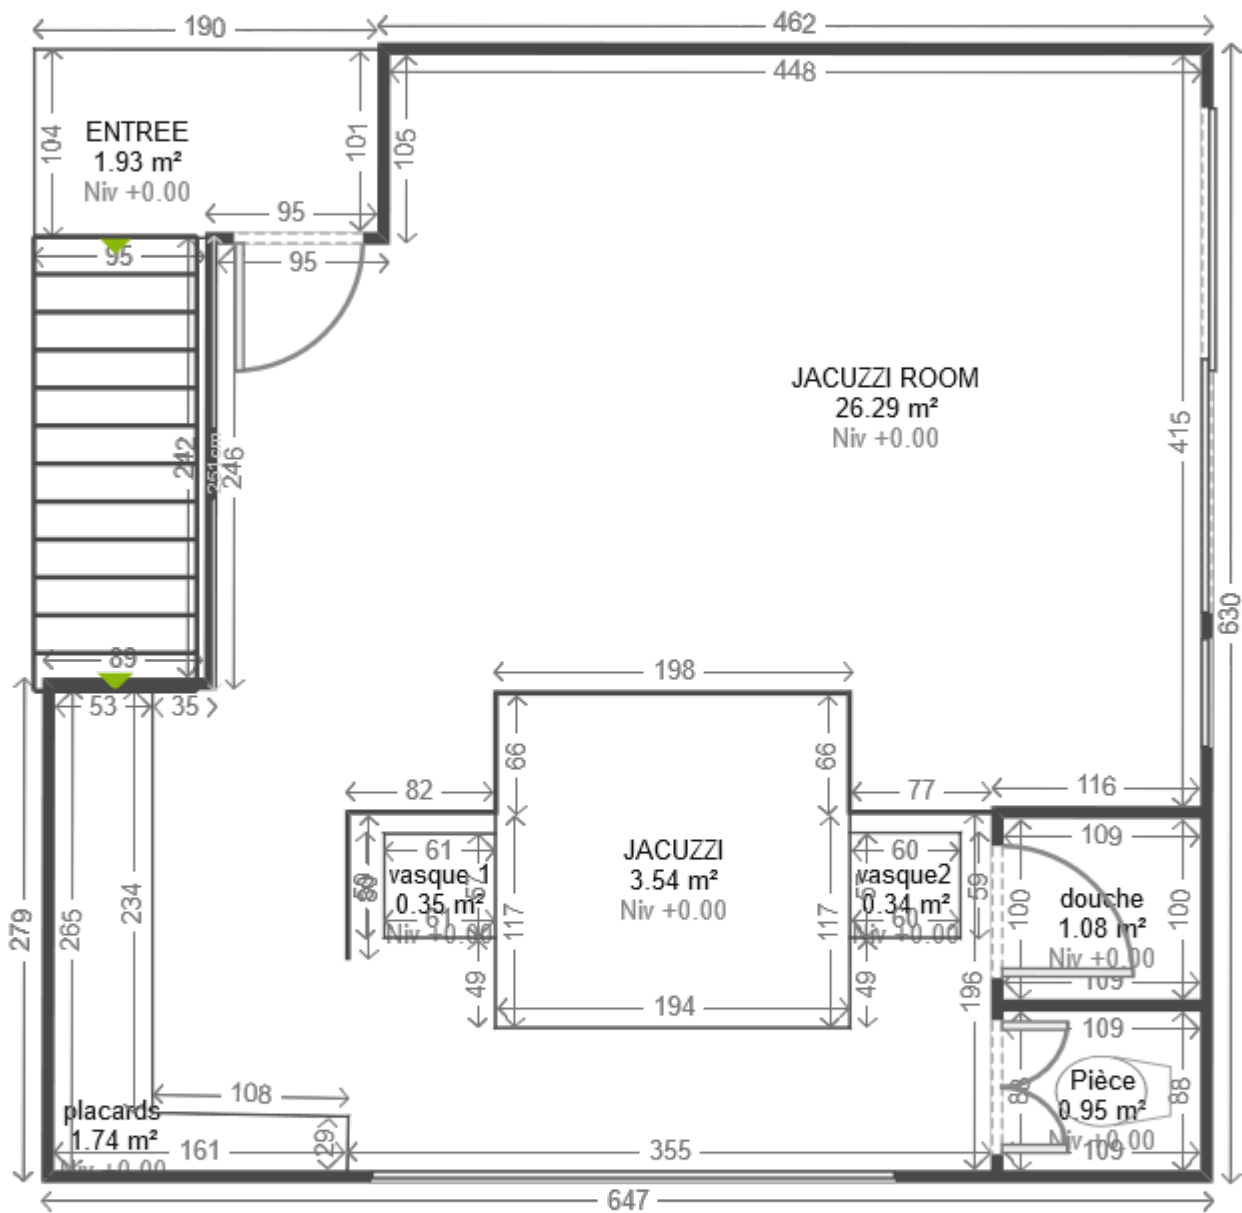

	M2N0 Méridional Pyrénées	échelle	
	"grande maison" RDC 30 av des pins 64600 ANGLET	1/75	
		21/05/2019	

	M2N1 Méridional Pyrénées	echelle	
	"grande maison" etage 1	1/43	
	30 av des pins 64600 ANGLET	21/05/2019	

	M2N-1 Méridional Pyrénées	echelle	
	"grande maison" etage -1 30 av des pins 64600 ANGLET	1/52	
		21/05/2019	

	M2N2 Méridional Pyrénées	echelle	
	"grande maison" etage 2 30 av des pins 64600 ANGLET	1/42	
		21/05/2019	