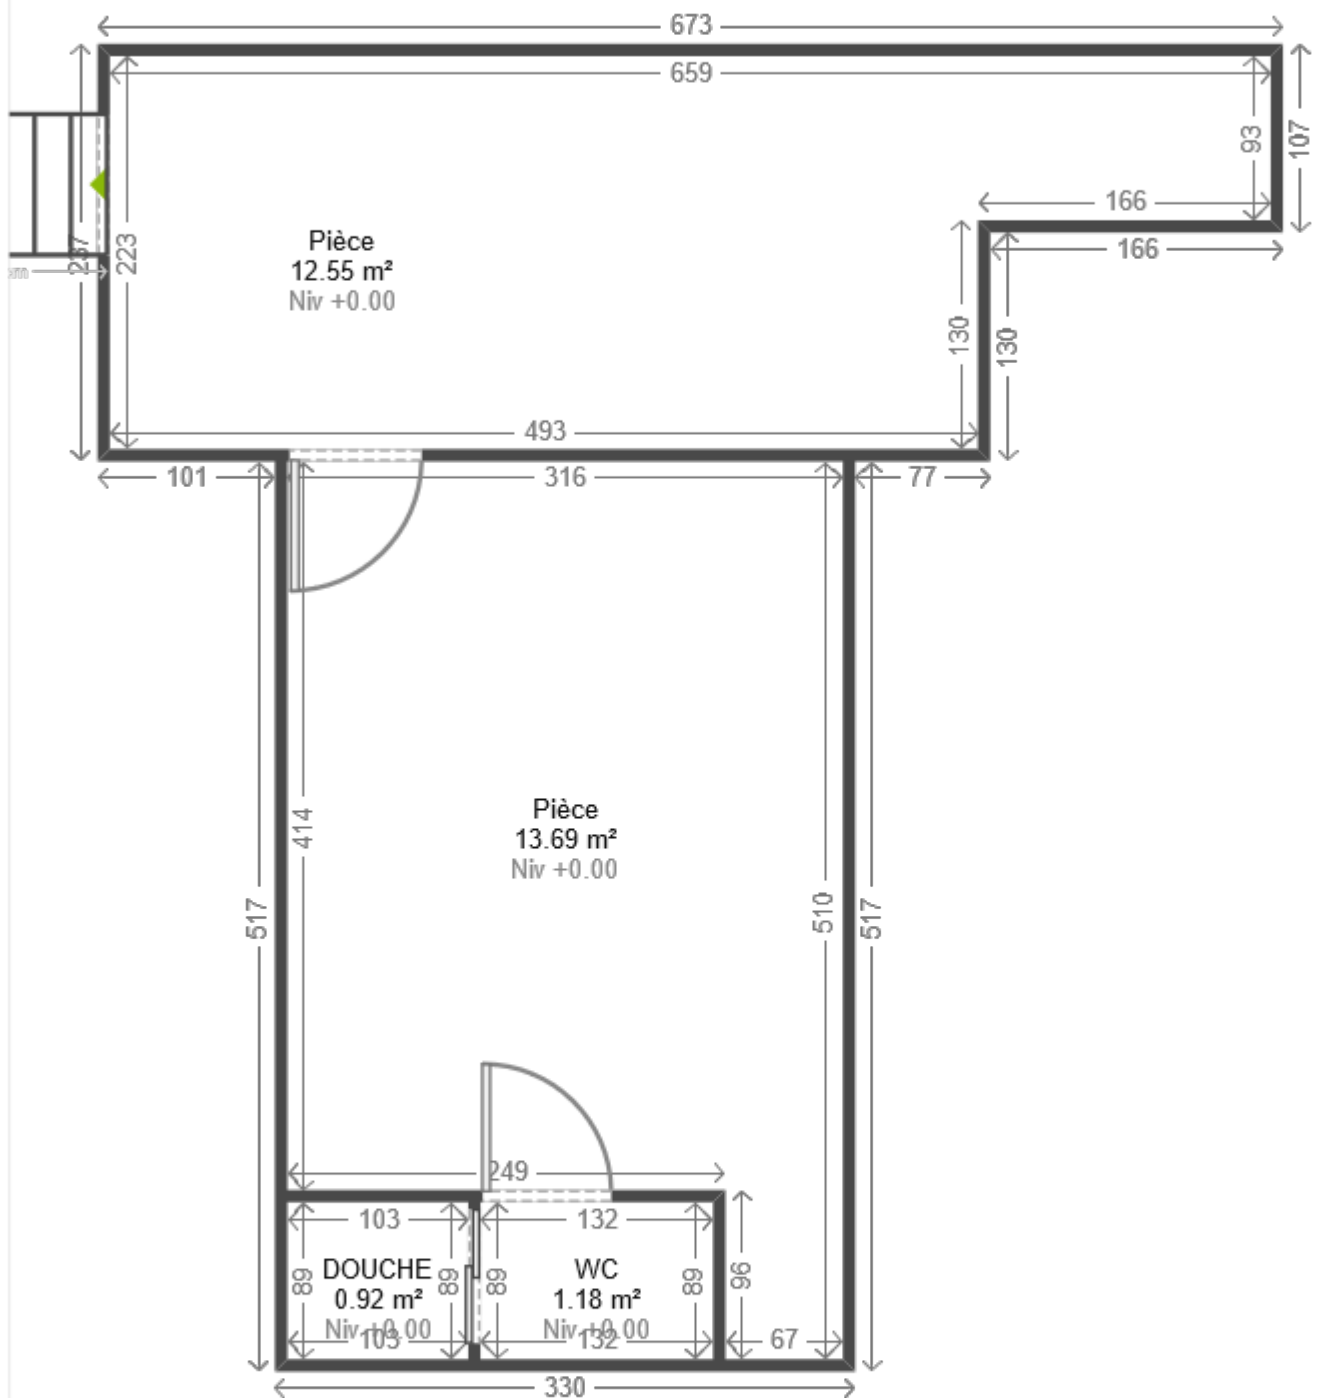

	M2N0 Méridional Pyrénées	échelle	
	"grande maison" RDC 30 av des pins 64600 ANGLET	1/75	
		21/05/2019	

	M2N1 Méridional Pyrénées	echelle	
	"grande maison" etage 1	1/43	
	30 av des pins 64600 ANGLET	21/05/2019	

	M2N-1 Méridional Pyrénées	echelle	
	"grande maison" etage -1 30 av des pins 64600 ANGLET	1/52	
		21/05/2019	

	M2N2 Méridional Pyrénées	echelle	
	"grande maison" etage 2 30 av des pins 64600 ANGLET	1/42	
		21/05/2019	