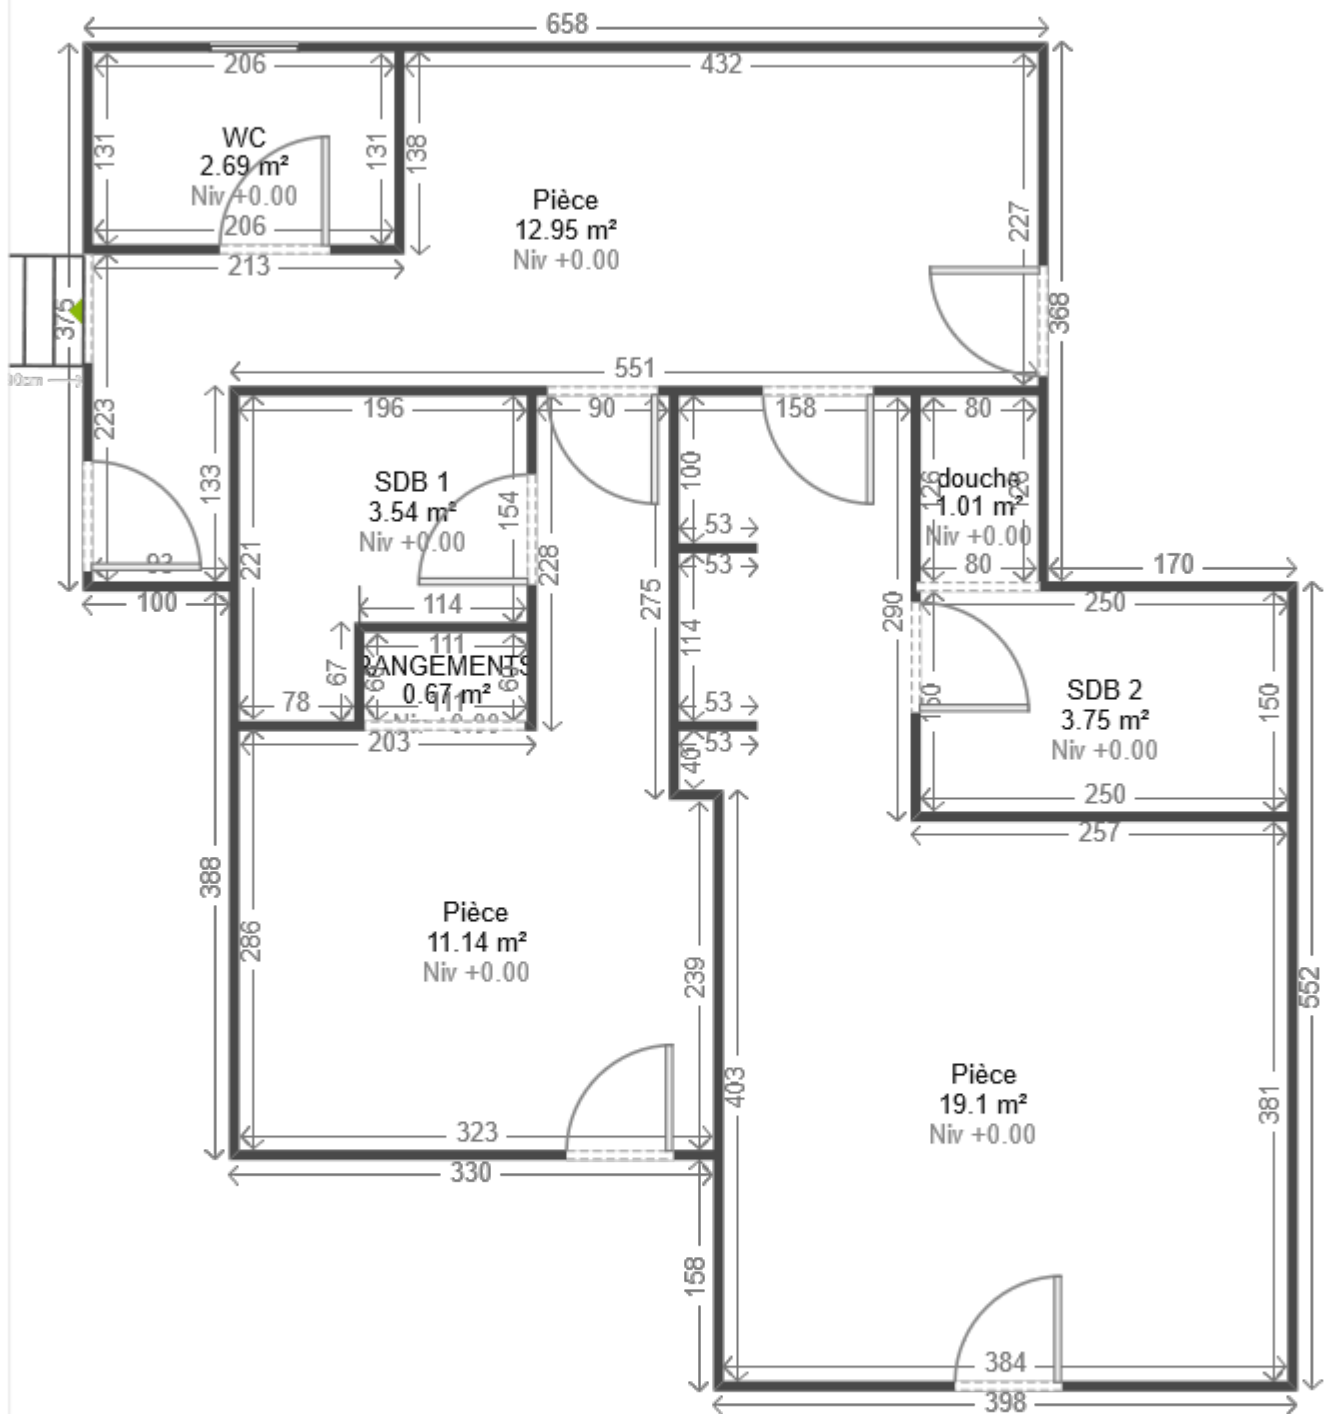

	M2N0 Méridional Pyrénées	échelle	
	"grande maison" RDC 30 av des pins 64600 ANGLET	1/75	
		21/05/2019	

	M2N1 Méridional Pyrénées	echelle	
	"grande maison" etage 1	1/43	
	30 av des pins 64600 ANGLET	21/05/2019	

	M2N-1 Méridional Pyrénées	echelle	
	"grande maison" etage -1 30 av des pins 64600 ANGLET	1/52	
		21/05/2019	

	M2N2 Méridional Pyrénées	echelle	
	"grande maison" etage 2 30 av des pins 64600 ANGLET	1/42	
		21/05/2019	